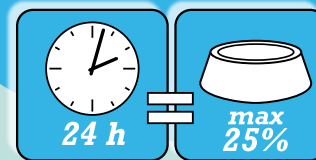

Crispy Extra

Snack Crispy und Krok Crispy sind schmackhafte Futterzusätze für Kaninchen, Meerschweinchen und Hamster. Erhältlich in den Packungsgrößen 650g und 1,75kg.

Beide Futter können Ihrem Haustier, in Kombination mit dem Hauptfutter, verabreicht werden. Snack- und Krok-Crispy fördern die Gesamtaufnahme, was für ein gesundes Nahrungs- und Nährstoffgleichgewicht außerordentlich wichtig ist.

Entspricht 25% der täglichen Futterrationsration. Sorgen Sie auch immer für frisches Heu und frisches Wasser für Ihren Nager.

Snack Crispy ist eine echte Leckerei mit viel geröstetem Getreide (Mais und Weizen) und Gemüsebröckchen.

Es bildet so eine variierte Ergänzung zum täglichen Menü Ihres Haustiers.

Krok Crispy enthält nur extrudierte Körner auf der Grundlage von Alfalfasprousen, Gemüse, Getreide und Kräutern.

Dieser knusprige und ballaststoffreiche Leckerbissen stimuliert den Nageinstinkt Ihres Lieblingstiers und fördert eine gute Abnutzung der Zähne.