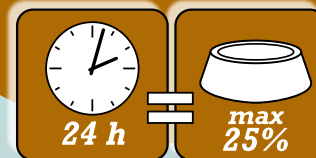

Krok Crispy enthält nur extrudierte Körner auf der Grundlage von Alfalfasprousen, Gemüse, Getreide und Kräutern.

Dieser knusprige und ballaststoffreiche Leckerbissen stimuliert den Nageinstinkt Ihres Lieblingstiers und fördert eine gute Abnutzung der Zähne.